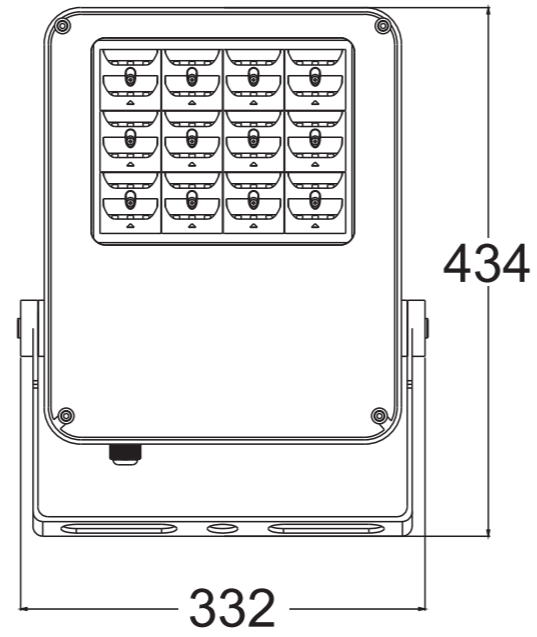

Slim III

100W

200W

300W

400W