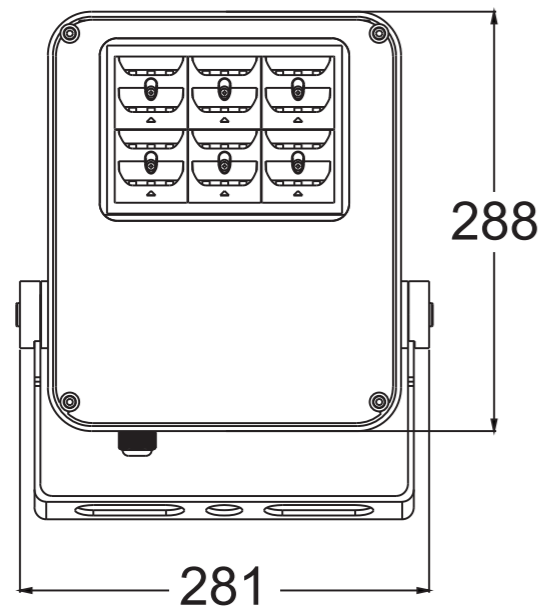

Slim III

100W

200W

300W

400W