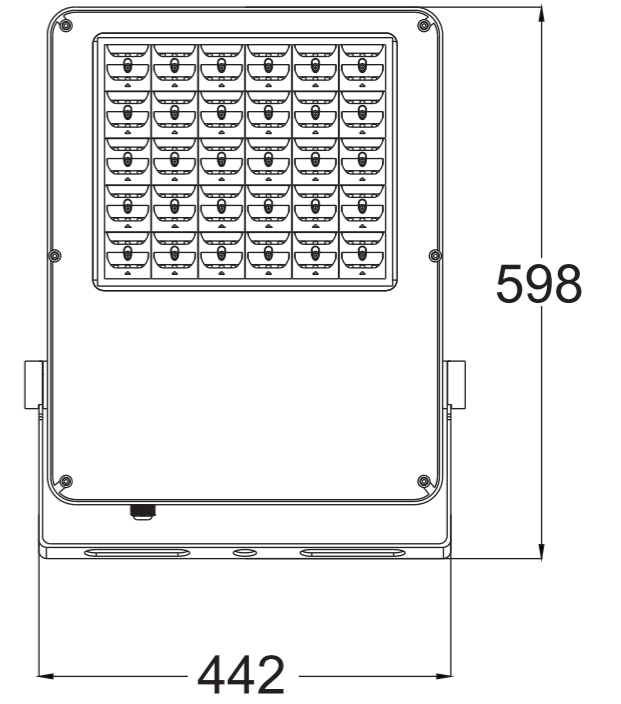

Slim III

100W

200W

300W

400W