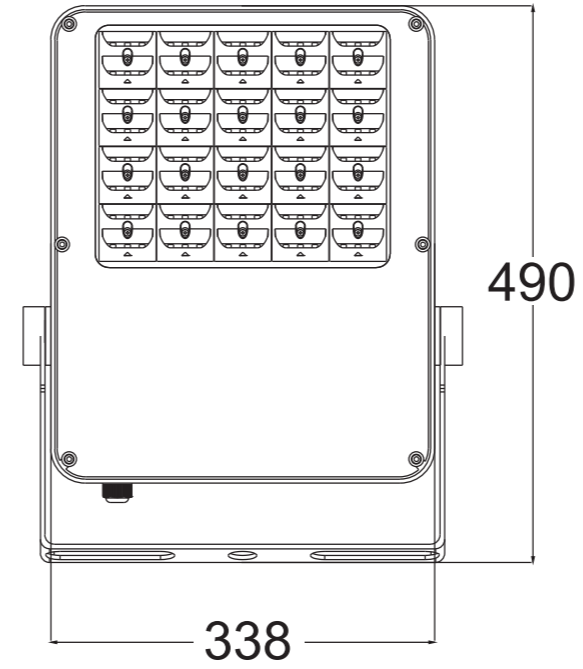

Slim III

100W

200W

300W

400W